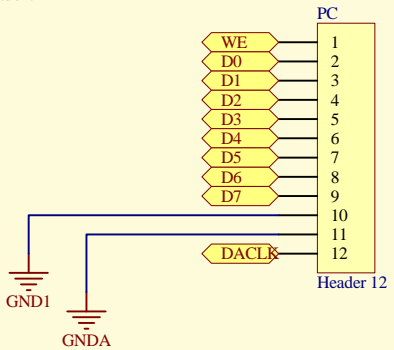

Ha W1 jumper fel van helyezve. W2 jumper szabadon.

Title		
bbatka mini oszcilloszkóp főpanel (analog)		
Size	Number	Revision
A4		v4.0
Date:	2013.05.01.	Sheet of
File:	D:\munka\...\Sheet1.SchDoc	Drawn By: bbatka