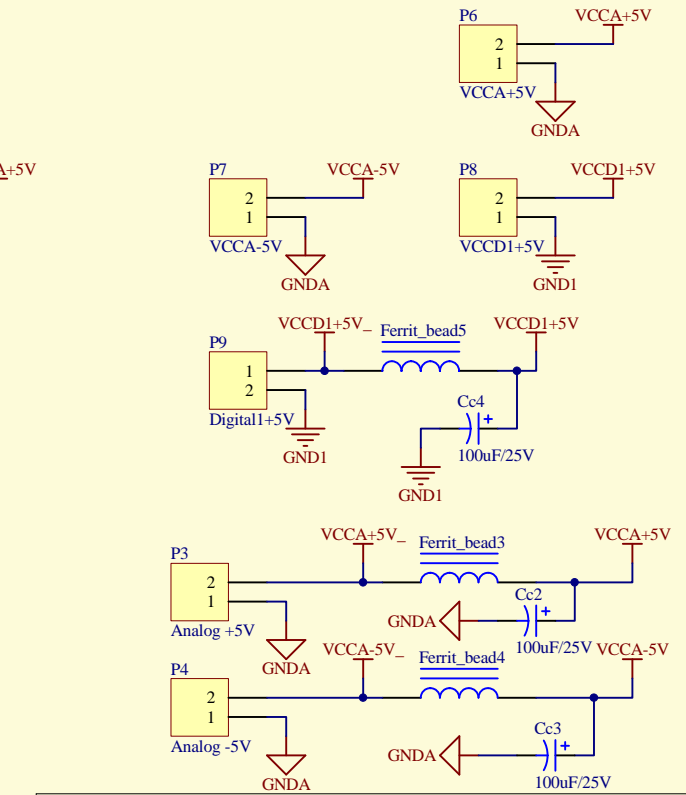

Ha W1 jumper fel van helyezve. W2 jumper szabadon.

Title		
bbatka mini oszcilloszkóp főpanel (analog)		
Size	Number	Revision
A4		v4.0
Date:	2013.05.01.	Sheet of
File:	D:\munka\...\Sheet1.SchDoc	Drawn By: bbatka