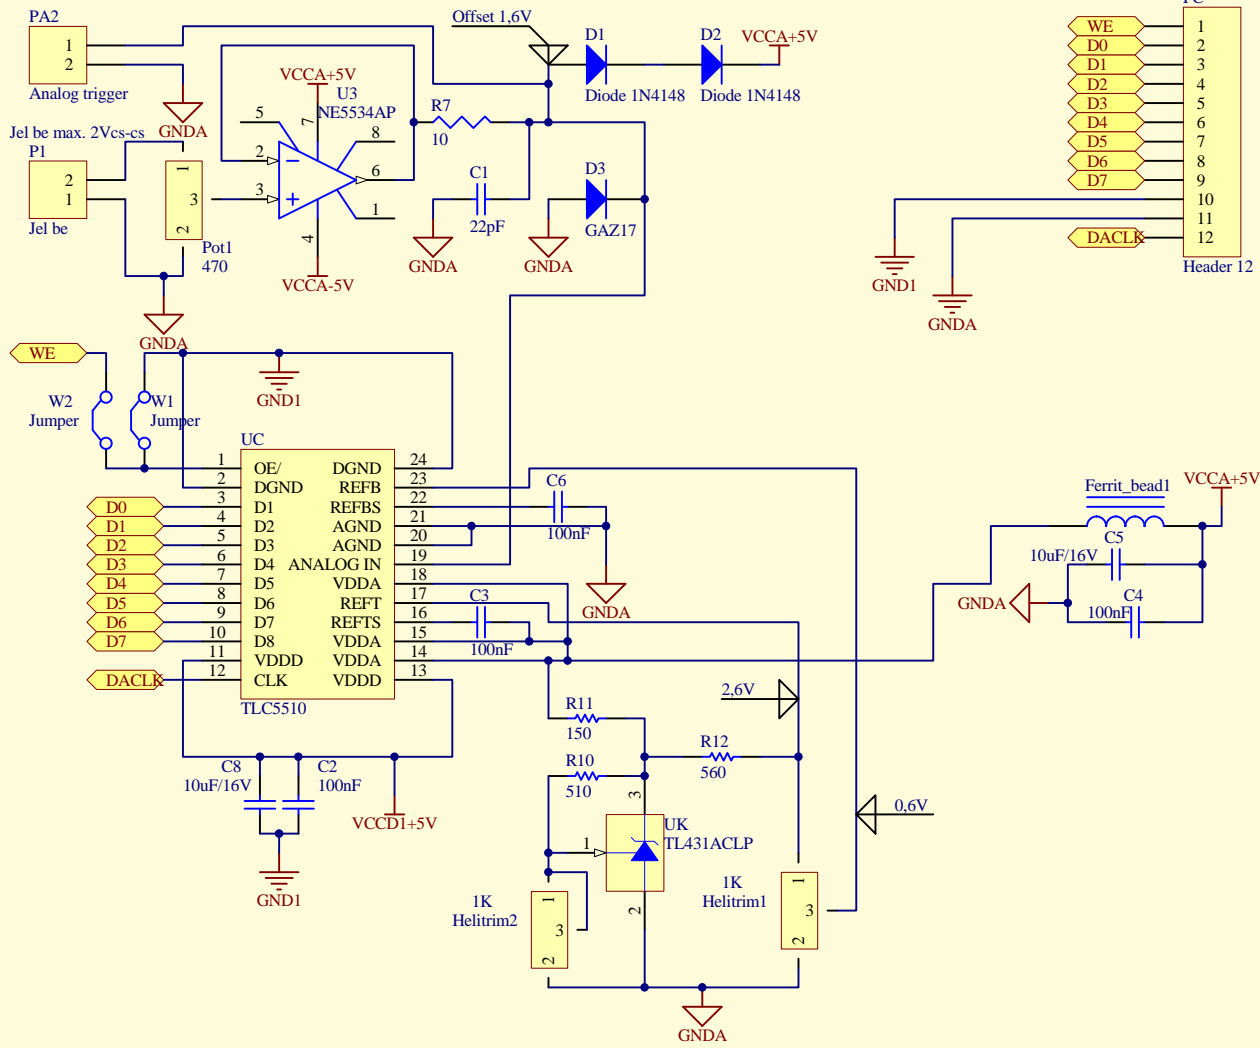

Ha W1 jumper fel van helyezve. W2 jumper szabadon.

Title		
bbatka mini oszcilloszkóp főpanel (analog)		
Size	Number	Revision
A4		v4.0
Date:	2013.05.01.	Sheet of
File:	D:\munka\...\Sheet1.SchDoc	Drawn By: bbatka