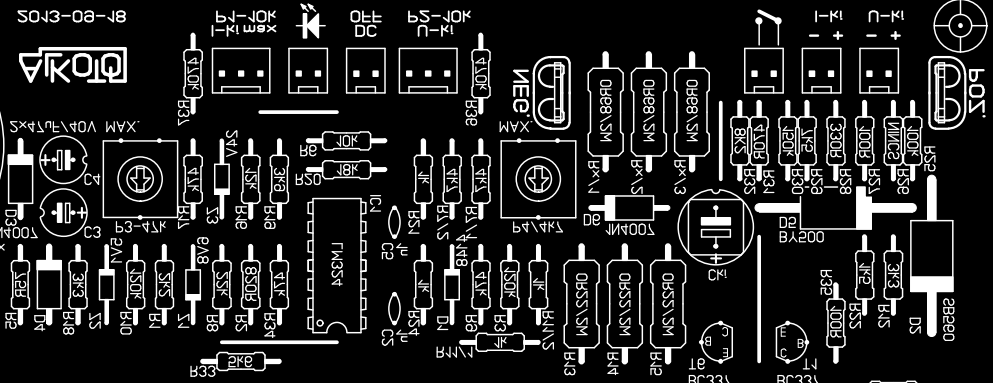

18'84x48'28

(Sv-3h 7.5v) A3-D V03-D getholod

VAS-2A  
R01  
R02  
R03

3x BDS48 V03 S2CS855