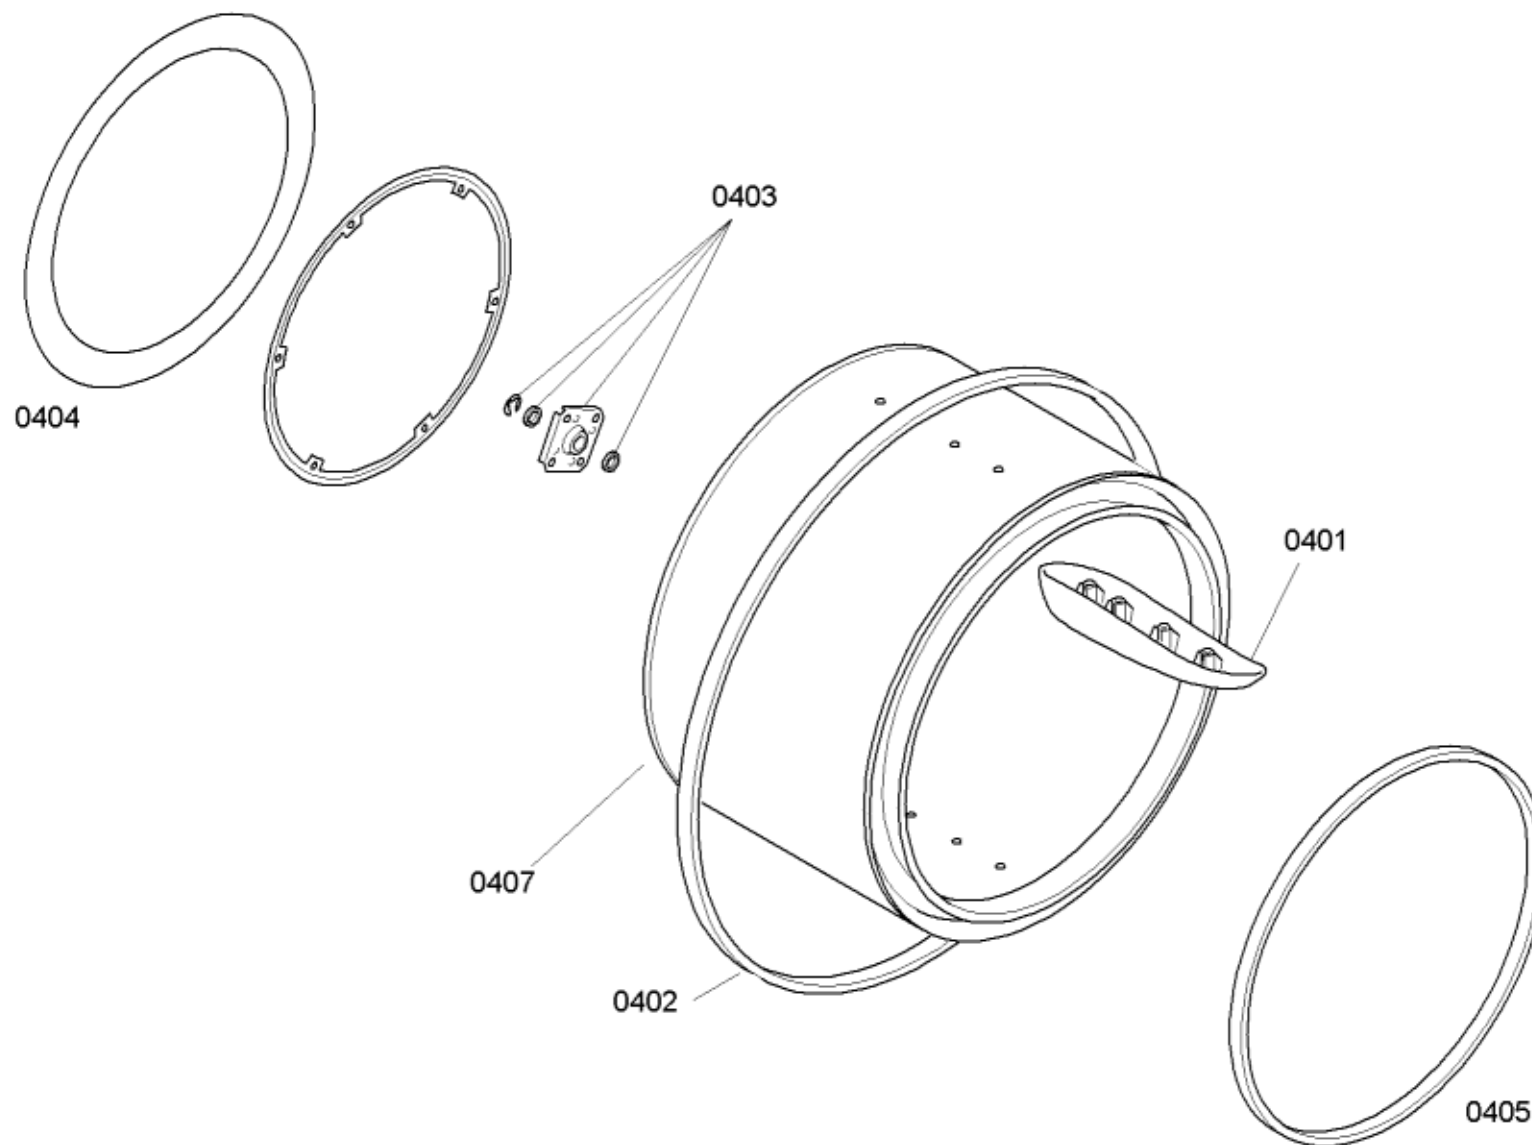

<b>Positionsnr</b>	<b>Ersatzteilnummr</b>	<b>Ersatz</b>	<b>Beschreibung</b>
0101	00497834		Schalengriff
0102	00600159		Drehgriff-Programm
0103	00600148		Distanzteil
0104	00499426		Steuerungsmodul
0106	00497724		Anschlusskabel
0107	00447142		Bedienblende
0108	00603788		Kabelbaum
8401	00693147		Gebrauchsanleitung
0199	00662930		Tür
0199	00664526		Tür
0105	00619725	00623688	Entstörkondensator

<b>Positionsnr</b>	<b>Ersatzteilnummr</b>	<b>Ersatz</b>	<b>Beschreibung</b>
0201	00243179	00247370	Gehäuseseitenteil
0202	00243179	00247370	Gehäuseseitenteil
0203	00475311		Gehäuse-Vorderteil
0204	00475305		Haube
0205	00600146	00621457	Dichtung
0206	00499332	00640673	Heizkörper
0207	00600157		NTC-Sensor
0209	00243182	00249227	Gehäuse-Rückteil
0212	00445048		Kanal
0213	00445049		Kanal
0214	00600154	00622324	Verriegelung-mechanisch
0215	00154165		Dichtung-Begrenzer
0216	00154166		NTC-Sensor
0217	00600525		Klammer
0218	00600524	00611613	Klammer
0219	00243333	00247610	Lagerschild
0222	00497527		Dichtung
0224	00154159		Halter
0225	00420271		Klemmstueck
0226	00600811		Halter
0227	00600433		Abdeckung
0228	00497572	00656841	Dichtung
0230	00475306	00477133	Abdeckplatte
0231	00600427	00613598	Rad
0233	00603786		Gehäuse
0234	00603787		Relais
8401	00693147		Gebrauchsanleitung
0237	00669446	00700248	Frontschiene

0208	00600158		Temperaturbegrenzer
0238	00649053		Lüftungskanal
0223	00652184		Flusensieb

<b>Positionsnr</b>	<b>Ersatzteilnummr</b>	<b>Ersatz</b>	<b>Beschreibung</b>
0301	00600346	00614390	Haken
0302	00497522		Griff
0304	00445736		Rahmen
0306	00445735		Fenster
0307	00497528	00646933	Türscharnier
8401	00693147		Gebrauchsanleitung

<b>Positionsnr</b>	<b>Ersatzteilnummr</b>	<b>Ersatz</b>	<b>Beschreibung</b>
0401	00497211		Mitnehmer
0402	00497212	00657917	Antriebsriemen
0403	00600428	00618931	Lager
0404	00497525	00652500	Dichtsatz-Trommelaufgabe
0405	00497524	00649045	Dichtung
0407	00243180	00249014	Trommel
8401	00693147		Gebrauchsanleitung
0408	00643899	00652502	Kegel