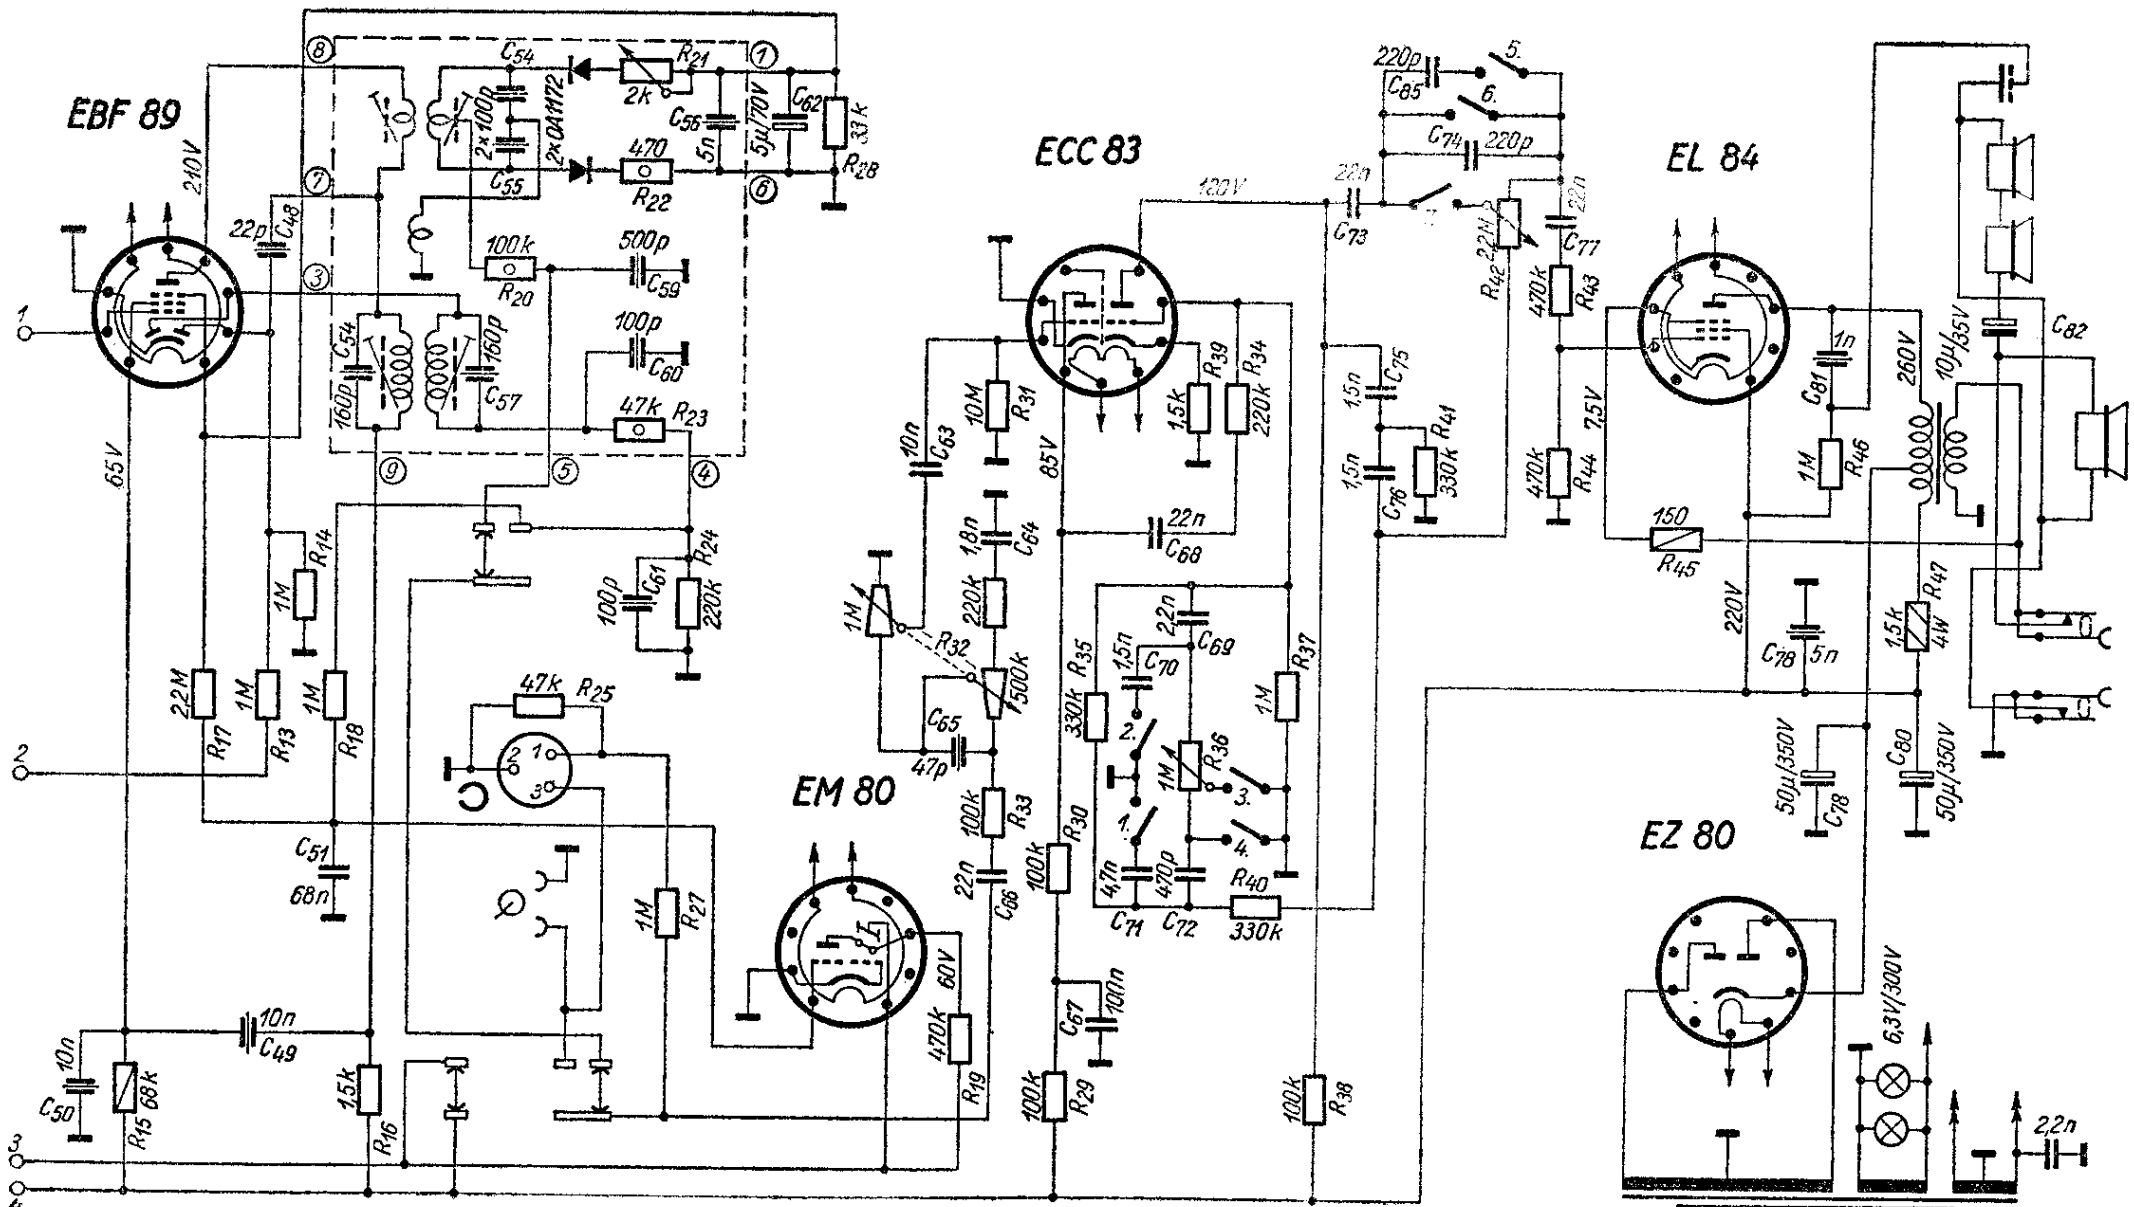

	1	2	3	4	5	6	7
Jazz				X		X	
ORCHT			X				X
SOLO	X	X			X		

AR 612 Orion/I

KFAM = 473,6 kHz
 KFEM = 10,7 MHz

AR 612 Orion/II

(110-127V) 400mA (150, 220, 240V-nál)

AR 612.

AR 612

KF bekötés