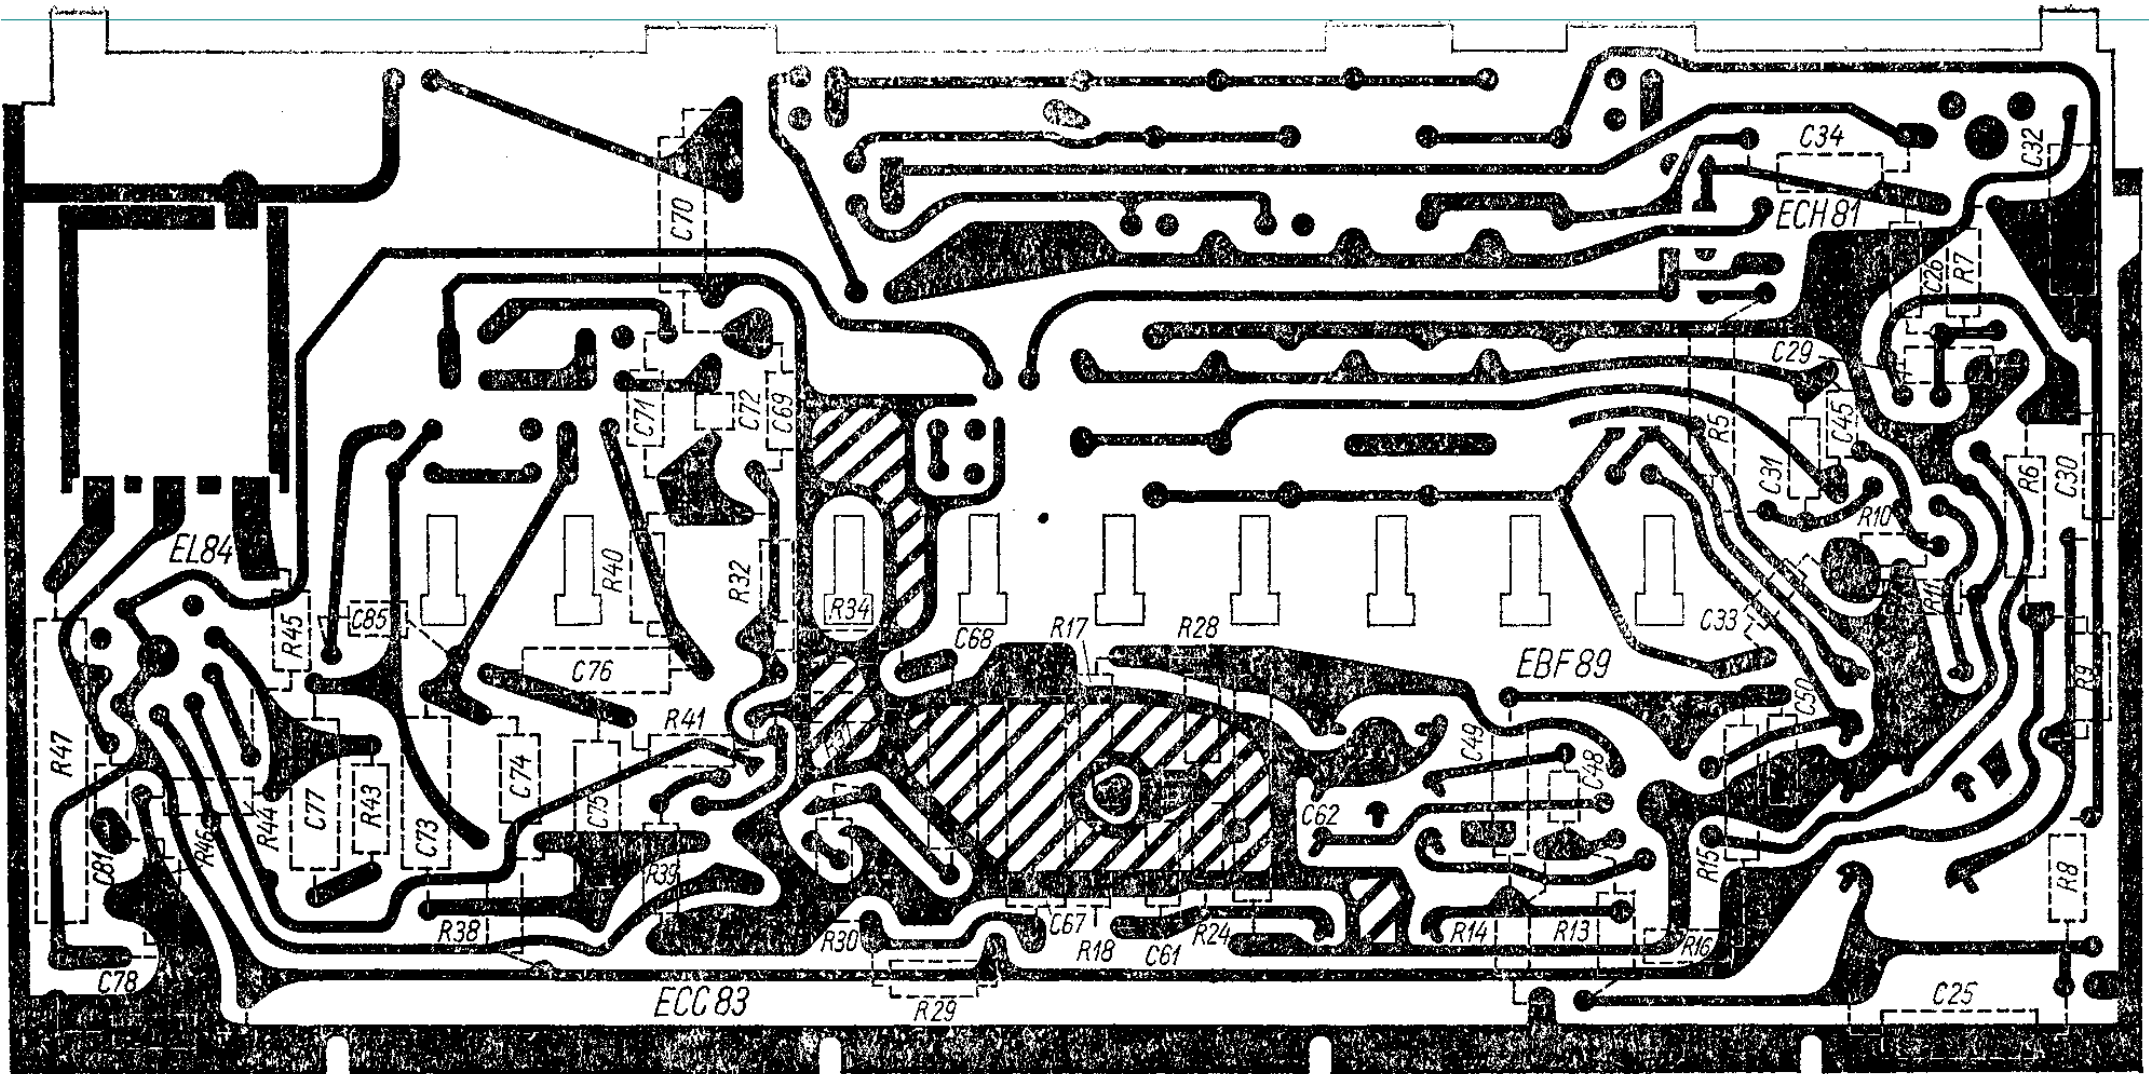

	1	2	3	4	5	6	7
Jazz				X		X	
ORCHT			X				X
SOLO	X	X			X		

AR 612 Orion/I

KFAM = 473,6 kHz
 KFEM = 10,7 MHz

AR 612 Orion/II

(110-127V) 400mA (150, 220, 240V-nál)

AR 612.

AR 612

KF bekötés