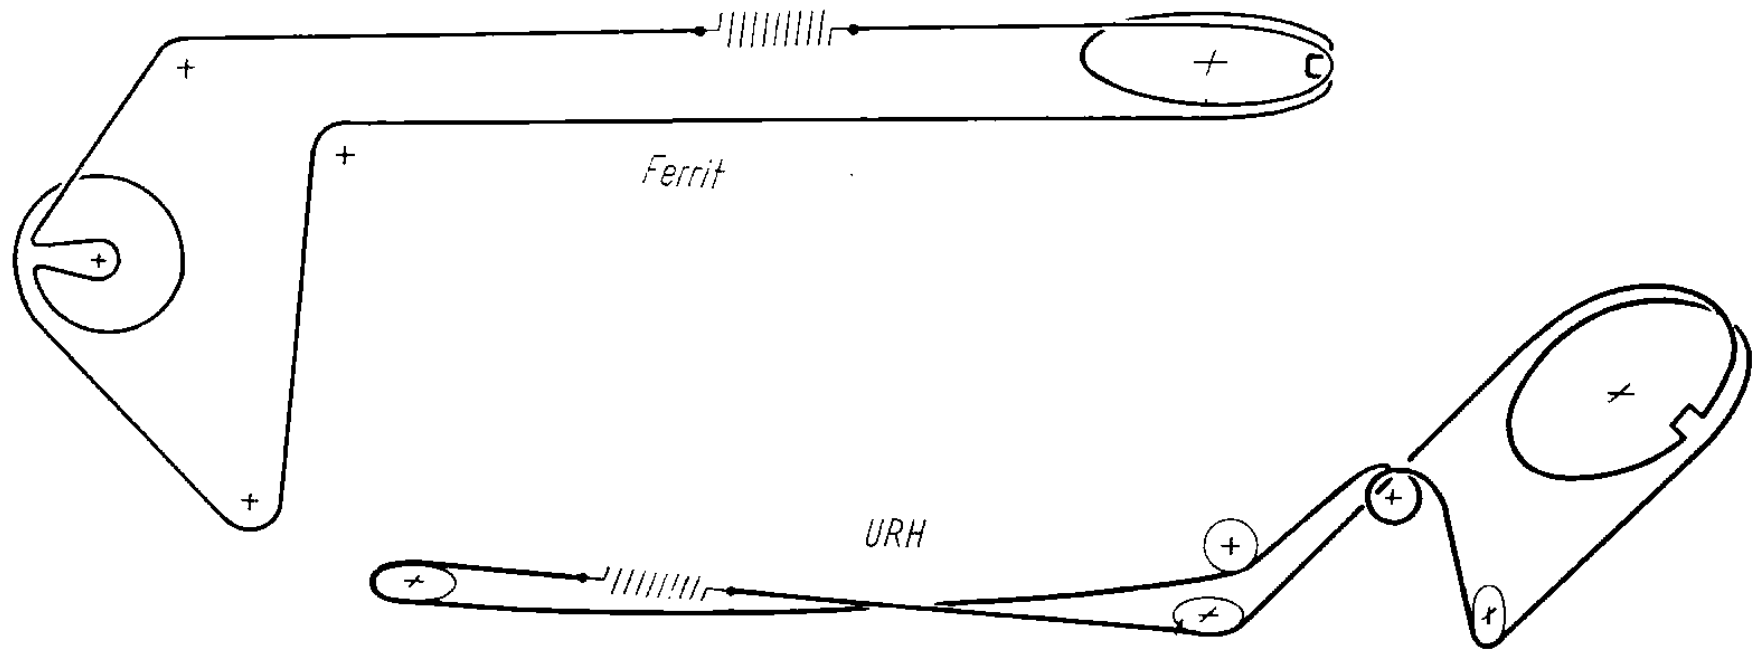

	1	2	3	4	5	6	7
Jazz				X		X	
ORCHT			X				X
SOLO	X	X			X		

AR 612 Orion/I

KFAM = 473,6 kHz
 KFEM = 10,7 MHz

AR 612 Orion/II

(110-127V) 400mA (150, 220, 240V-nál)

AR 612.

AR 612

KF bekötés