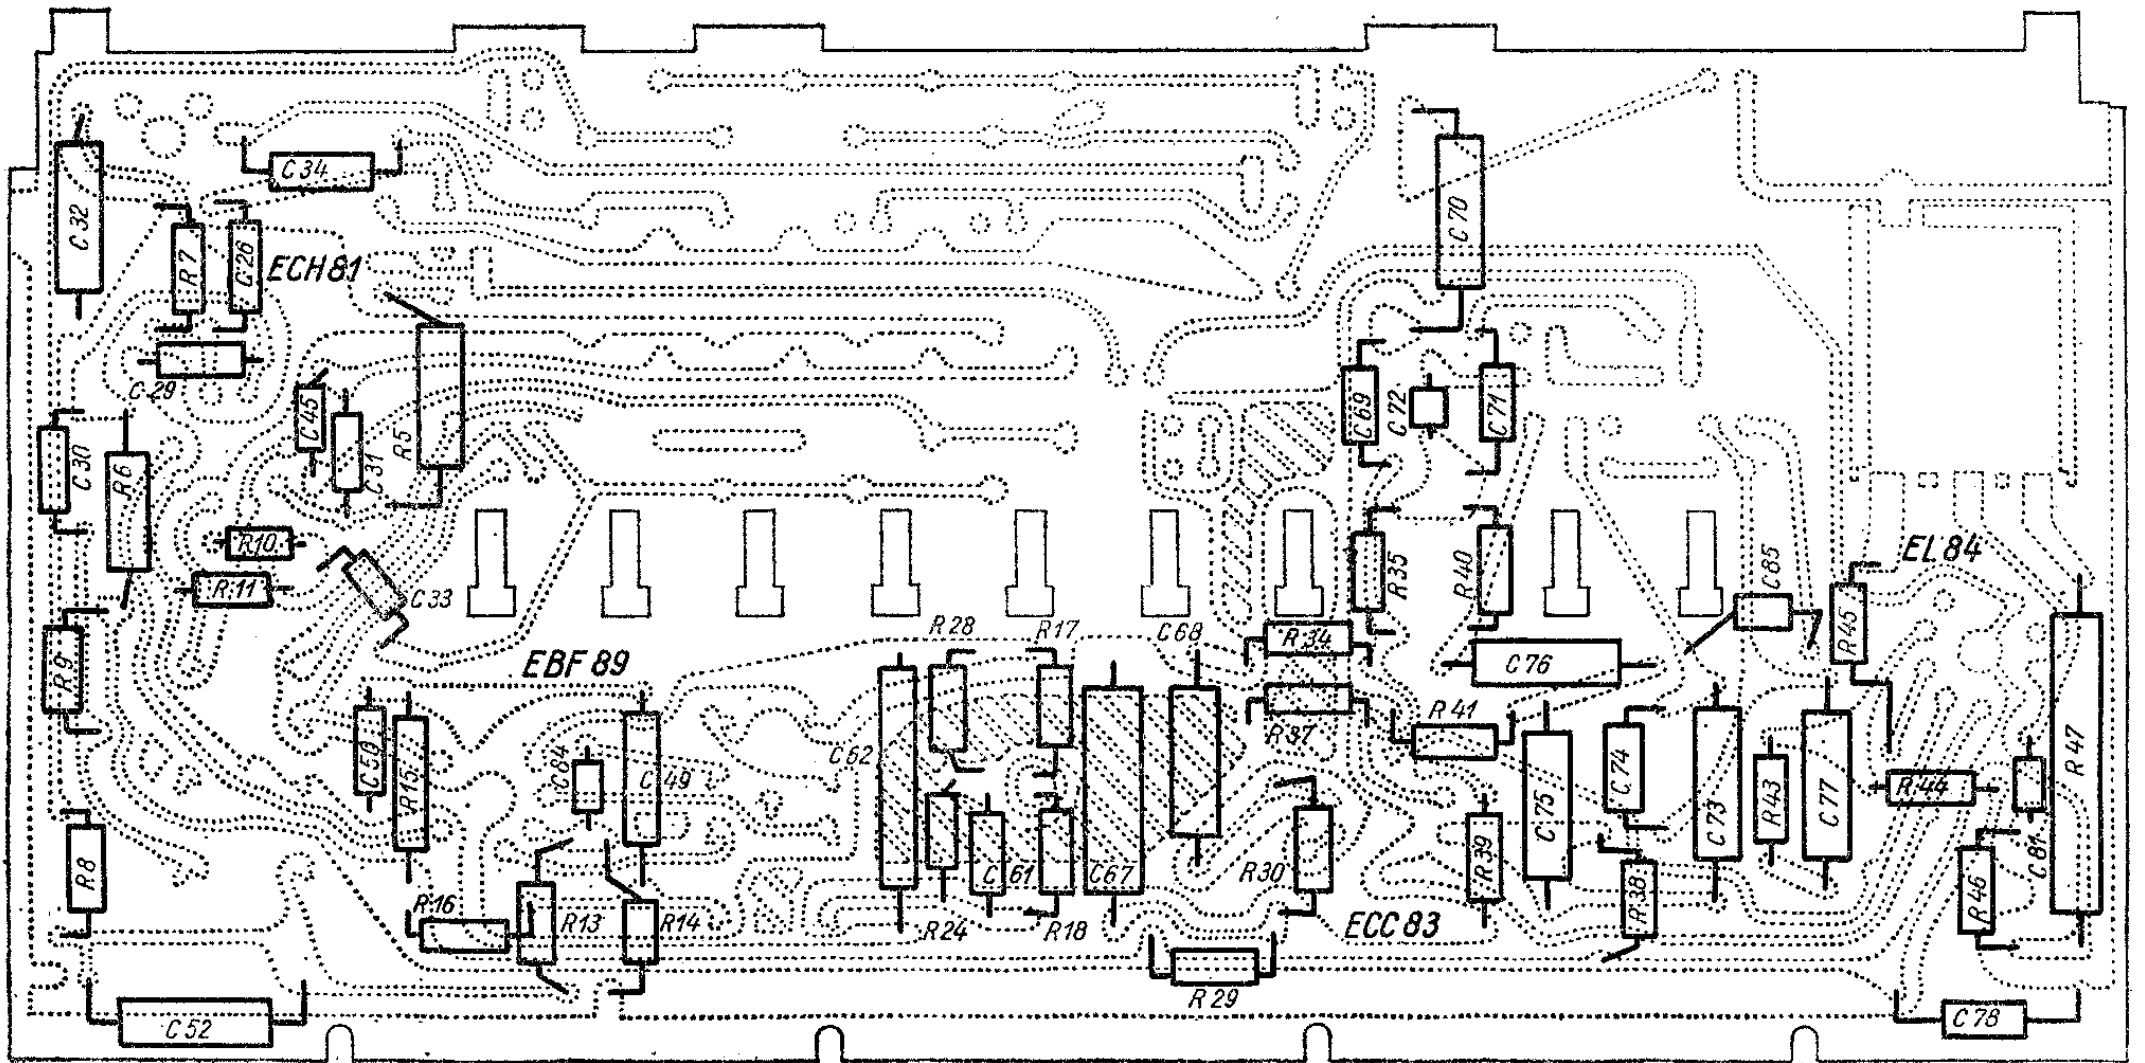

	1	2	3	4	5	6	7
Jazz				X		X	
ORCHT			X				X
SOLO	X	X			X		

AR 612 Orion/I

KFAM = 473,6 kHz
 KFEM = 10,7 MHz

AR 612 Orion/II

(110-127V) 400mA (150, 220, 240V-nál)

AR 612.

AR 612

KF bekötés