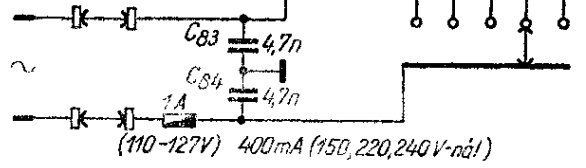

	1	2	3	4	5	6	7
Jazz				X		X	
ORCHT			X				X
SOLO	X	X			X		

AR 612 Orion/I

KFAM = 473,6 kHz
 KFEM = 10,7 MHz

AR 612 Orion/II

(110-127V) 400mA (150, 220, 240V-nál)

AR 612.

AR 612

KF bekötés