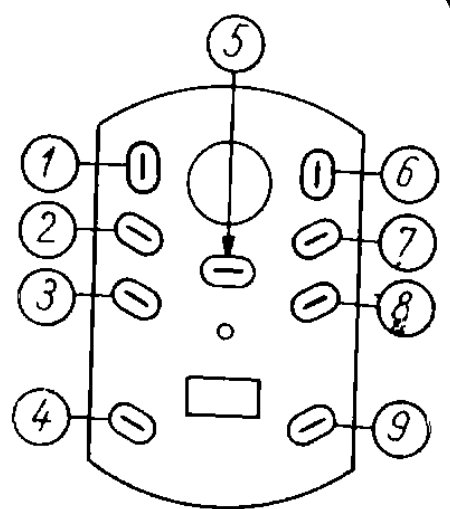

	1	2	3	4	5	6	7
Jazz				X		X	
ORCHT			X				X
SOLO	X	X			X		

AR 612 Orion/I

KFAM = 473,6 kHz
 KFEM = 10,7 MHz

AR 612 Orion/II

(110-127V) 400mA (150, 220, 240V-nál)

AR 612.

AR 612

KF bekötés